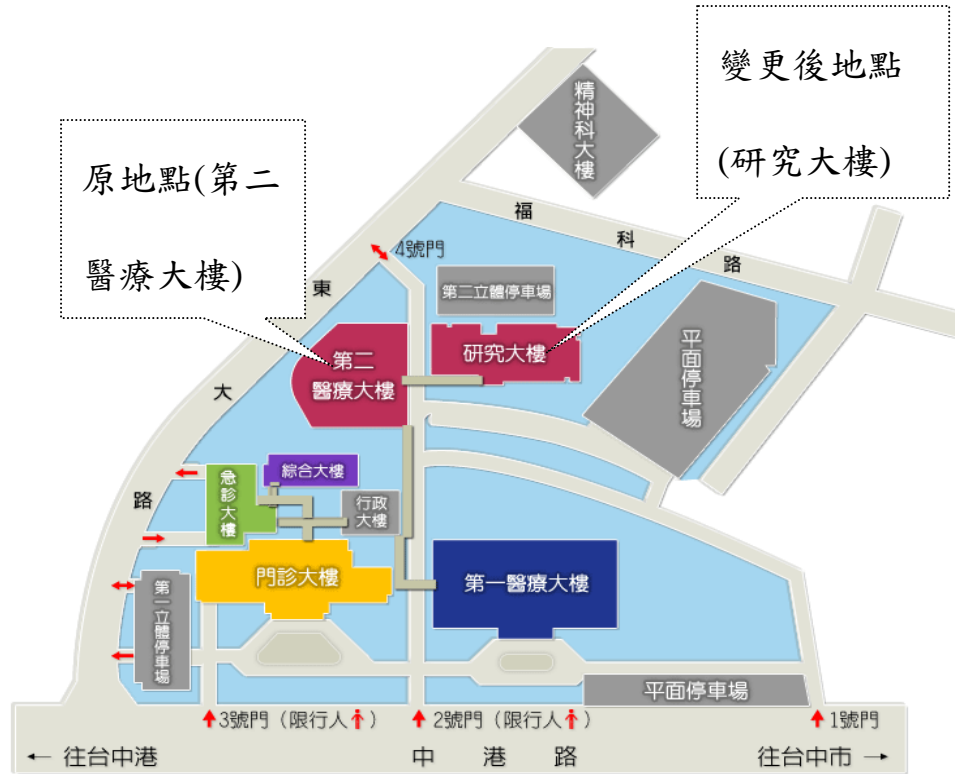

※台中榮總研究大樓位置圖如下：

行車路線：請在中港路轉至東大路，由4號門進入第二立體停車場，步行至後棟建築物即是研究大樓。

裝

訂

線